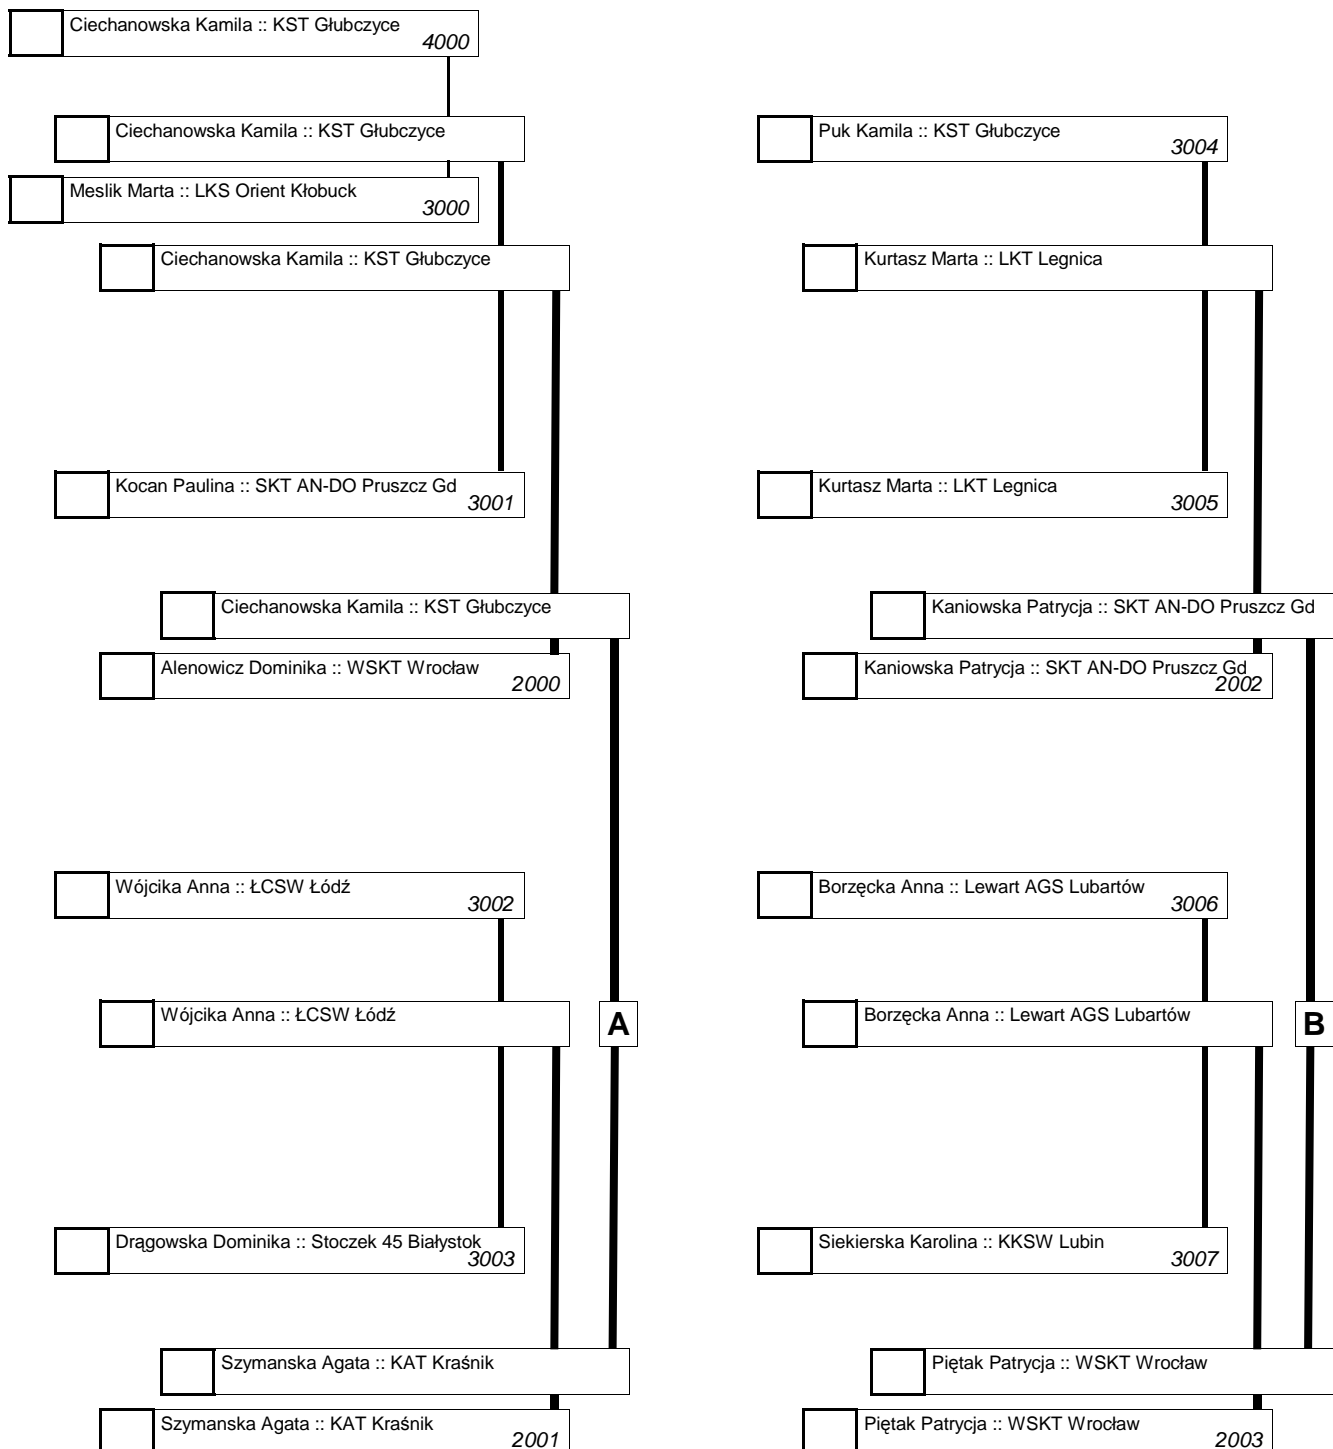

1.	Malesa Katarzyna :: Lewart AGS Lubartów		
2.	Ciechanowska Kamila :: KST Głubczyce	Malesa Katarzyna :: Lewart AGS Lubartów 4000	
			Malesa Katarzyna :: Lewart AGS Lubartów 3001
3.		Kocan Paulina :: SKT AN-DO Pruszcz Gd	
			Malesa Katarzyna :: Lewart AGS Lubartów 2001
4.		Meslik Marta :: LKS Orient Kłobuck	
			Szymanska Agata :: KAT Kraśnik 3000
5.		Szymanska Agata :: KAT Kraśnik	
			Mazur Magdalena :: Lewart AGS Lubartów 1001
6.		Dragowska Dominika :: Stoczek 45 Białystok	
			Mazur Magdalena :: Lewart AGS Lubartów 3003
7.		Mazur Magdalena :: Lewart AGS Lubartów	
			Mazur Magdalena :: Lewart AGS Lubartów 2000
8.		Alenowicz Dominika :: WSKT Wrocław	
			Alenowicz Dominika :: WSKT Wrocław 3002
9.		Wójcika Anna :: ŁCSW Łódź	
			Graczyk Eliza :: KTT Łódź
10.		Kurtasz Marta :: LKT Legnica	
			Graczyk Eliza :: KTT Łódź 3005
11.		Graczyk Eliza :: KTT Łódź	
			Graczyk Eliza :: KTT Łódź 2003
12.		Puk Kamila :: KST Głubczyce	
			Piętak Patrycja :: WSKT Wrocław 3004
13.		Piętak Patrycja :: WSKT Wrocław	
			Graczyk Eliza :: KTT Łódź 1000
14.		Siekierska Karolina :: KKS Lubin	
			Przeździng Sonia :: Feniks-Arete Rybnik 3007
15.		Przeździng Sonia :: Feniks-Arete Rybnik	
			Przeździng Sonia :: Feniks-Arete Rybnik 2002
16.		Kaniowska Patrycja :: SKT AN-DO Pruszcz Gd	
			Kaniowska Patrycja :: SKT AN-DO Pruszcz Gd 3006
17.		Borzęcka Anna :: Lewart AGS Lubartów	

XVII OOM w Sportach Halowych
XVIII Mistrzostwa Polski Jun. Mł. Taekwon-do
06-08.05.2011 r., Białystok

Lista zawodników

Indywidualne walki kobiet do 45kg

OGÓLNOPOLSKA OLIMPIADA
 MŁODZIEŻY w SPORTACH HALOWYCH
 „PODLASKIE 2011”